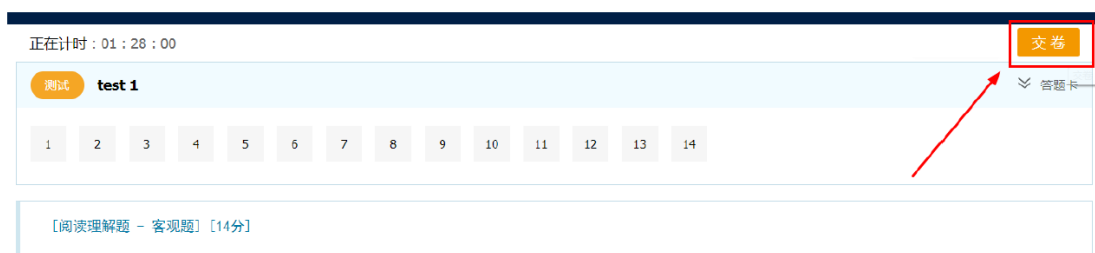

在比赛结束时，系统也会自动提交答卷并保留学生已作答记录。

温馨提示:

- (1) 请参赛者务必在赛前模拟阶段及时登录竞赛平台，熟悉操作流程。如有问题，可及时告知院校负责人，由负责人集中反馈至主办方协助解决；也可咨询平台在线客服；
- (2) 请务必使用后台生成的**竞赛账号**登录作答；
- (3) 为保护个人信息，请参赛者首次登录确认个人信息无误后，及时修改账号密码；
- (4) 请勿使用手机登录网址；
- (5) 若使用 iPad 作答，请登录微信小程序。